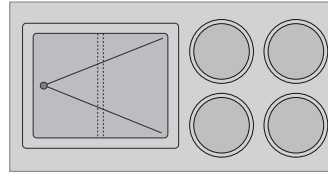

Top Guide - HOT (Bain Marie Style)

36"

TSBM-36001

42"

TSBM-42001

48"

TSBM-48001

TSBM-48002

TSBM-48003

62"

TSBM-62001

Specify
Position
Left,
Right or
Center

TSBM-62002

TSBM-62003

TSBM-62004

TSBM-62005

TSBM-62006

74"

TSBM-74001

Specify
Position
Left,
Right or
Center

TSBM-74002

Add more
Rounds
as required

TSBM-74003

Specify
Position
Left,
Right or
Center