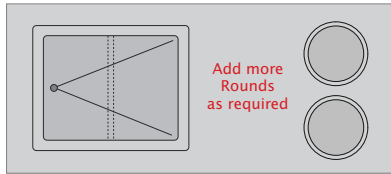

Top Guide - HOT (Bain Marie Style)

36"

TSBM-36001

42"

TSBM-42001

48"

TSBM-48001

TSBM-48002

TSBM-48003

62"

TSBM-62001

Specify
Position
Left,
Right or
Center

TSBM-62002

TSBM-62003

TSBM-62004

TSBM-62005

TSBM-62006

74"

TSBM-74001

Specify
Position
Left,
Right or
Center

TSBM-74002

Add more
Rounds
as required

TSBM-74003

Specify
Position
Left,
Right or
Center